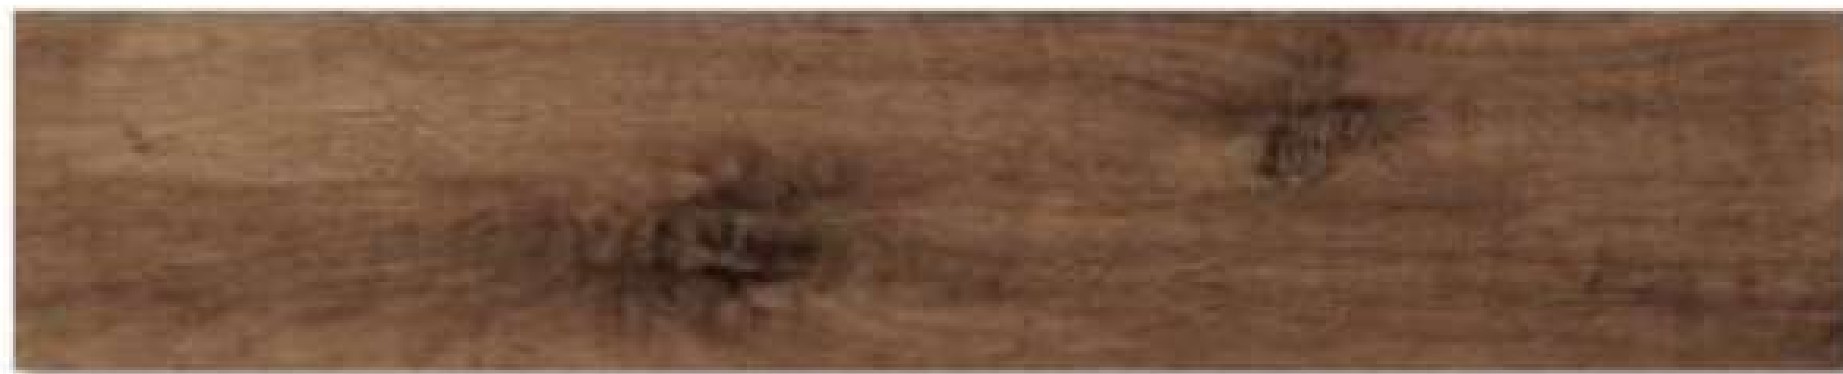

BROWN

ŚCIENNE