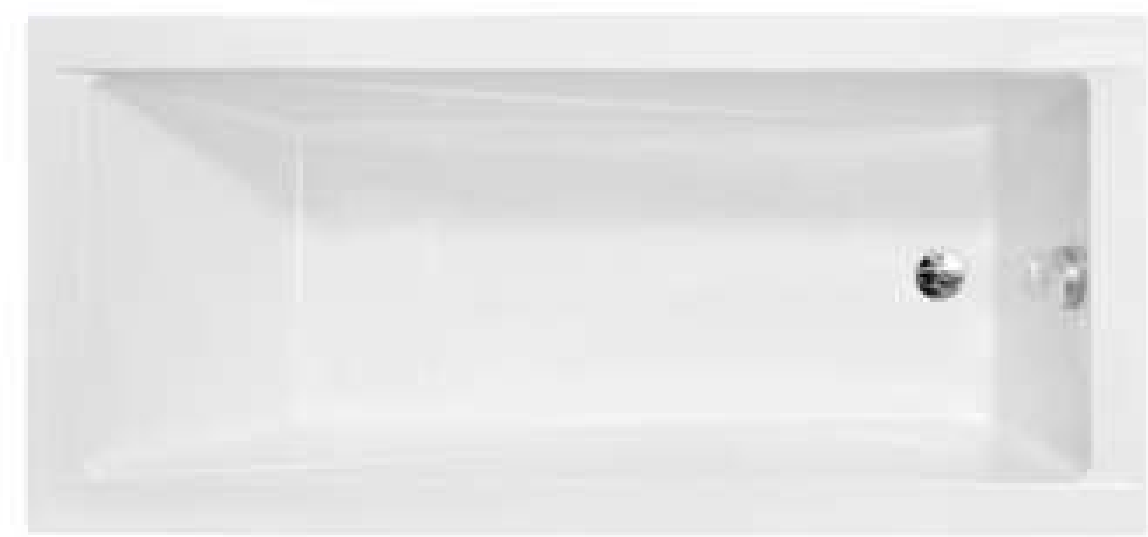

WANNY BESCO

MODERN