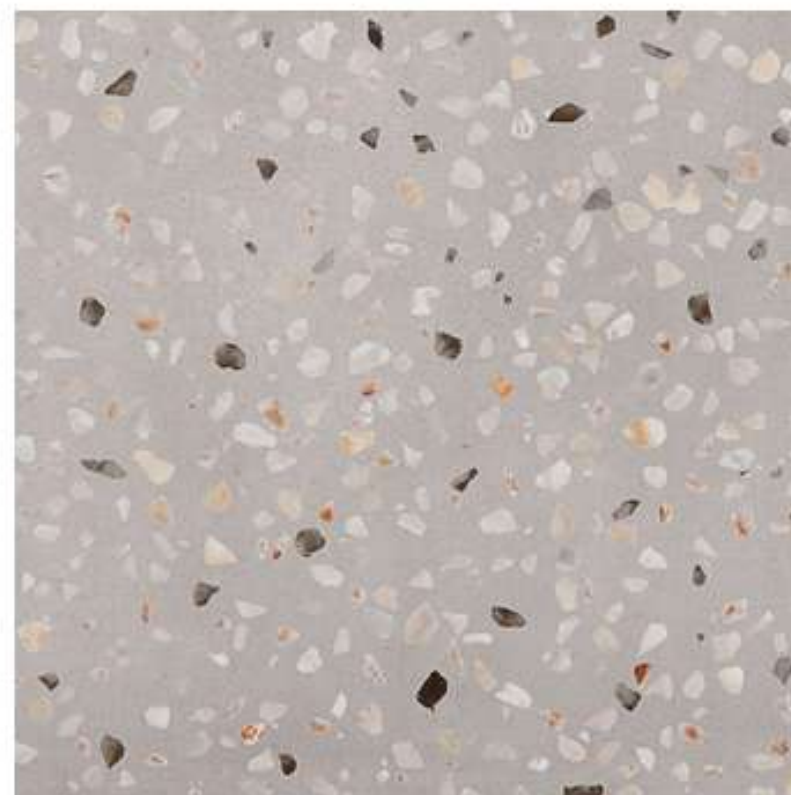

GREIGE

MATOWE

PODŁOGOWE

ŚCIENNE

60CM X 60CM