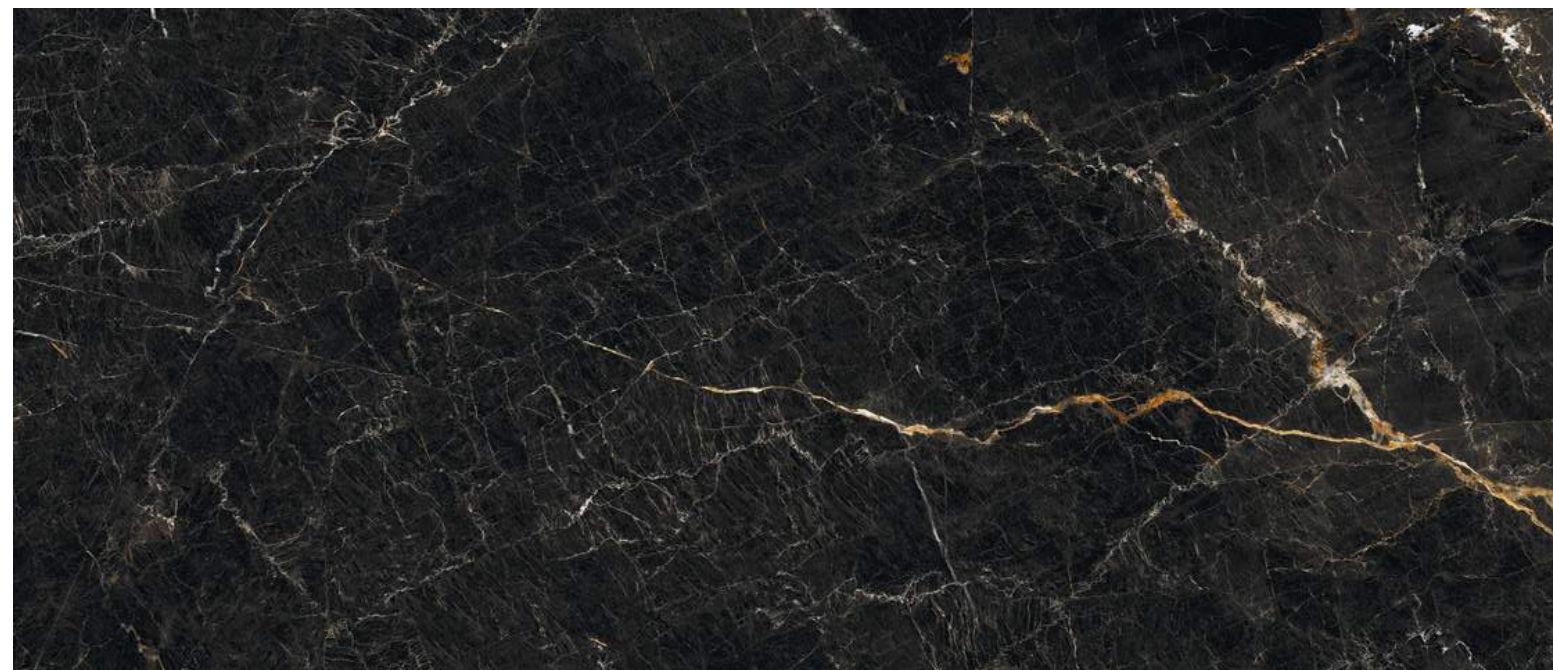

NERO

PODŁOGOWE

ŚCIENNE

MROZOODPORNE

60cm x 60cm
60cm x 120cm