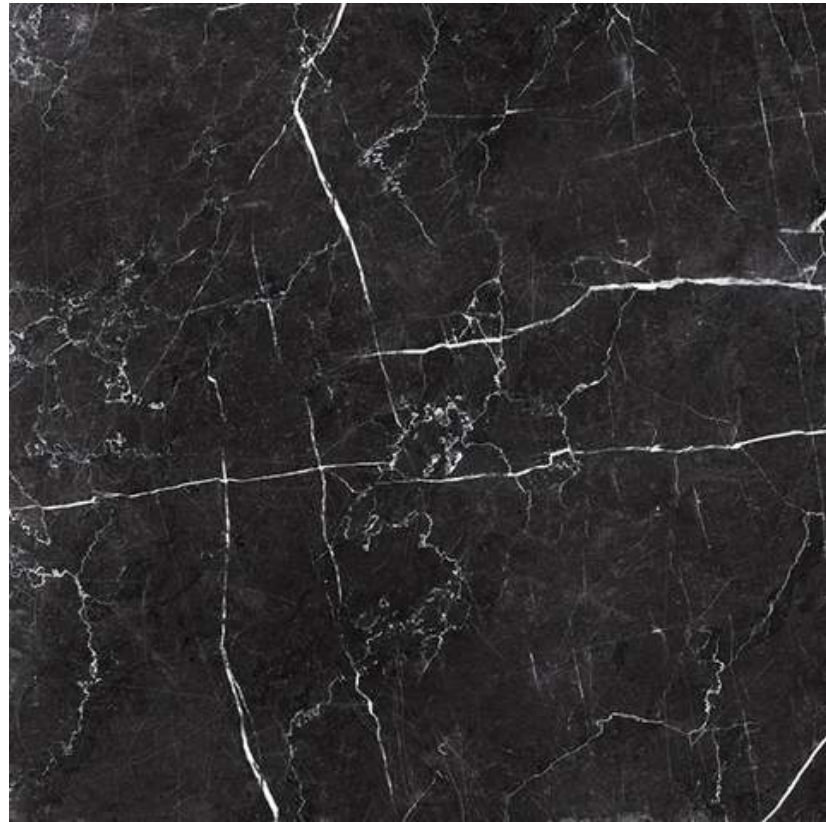

PODŁOGOWE

ŚCIENNE

ANTYPOŚLIZGOWE

90cm x 90cm
60cm x 120cm

LIMONE KOLEKCJA ETNOS

ANTRACITE

CREAM

GREY